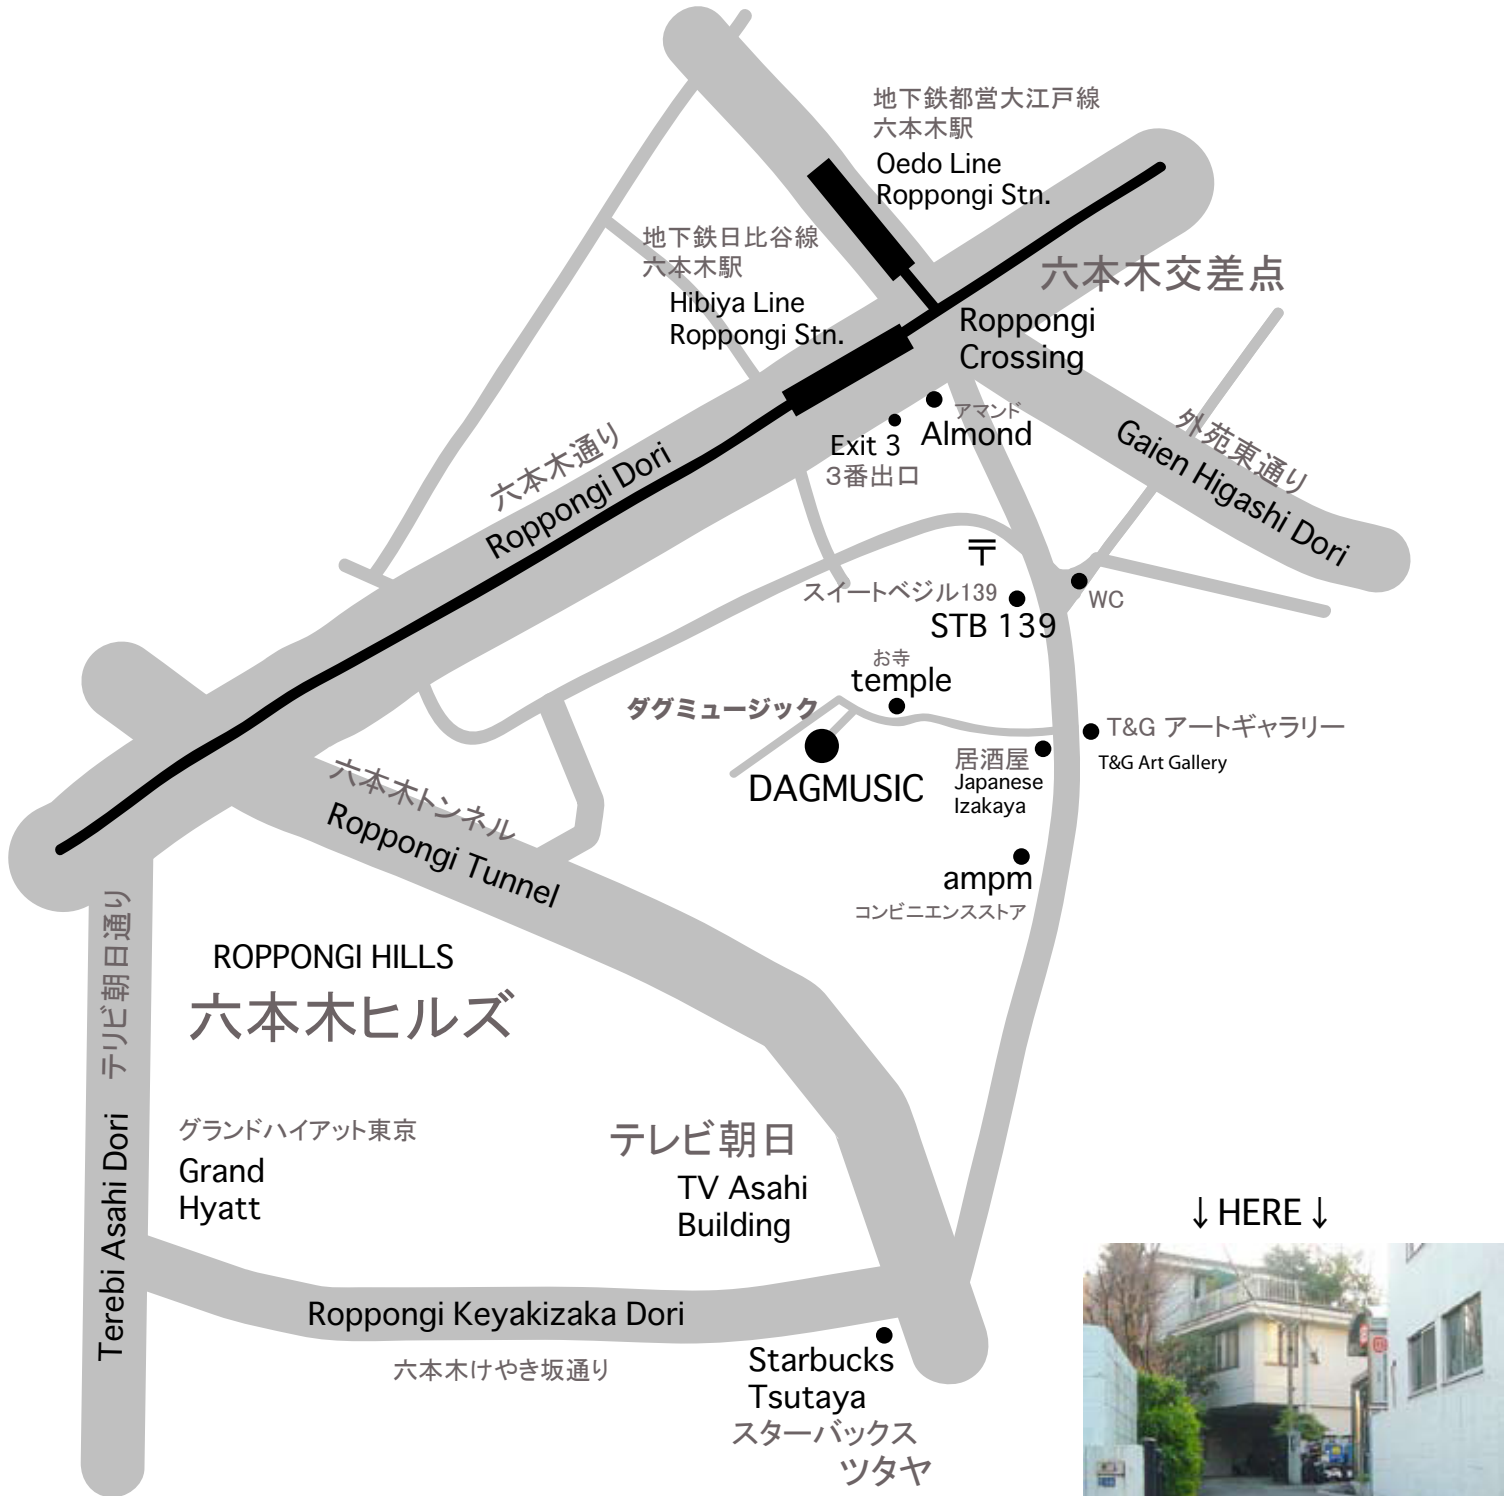

ダグミュージック有限公司
東京都千106-0032
6-8-5六本木
中島ハウス #201
T (813) 3423-9665
F (813) 5474-3135

Dagmusic Ltd.
Nakashima House #201
6-8-5 Roppongi Minato-ku
Tokyo 106-0032
T (813) 3423-9665
F (813) 5474-3135

↓ HERE ↓

※地下鉄日比谷線・大江戸線六本木駅3番出口
※Exit 3 from Roppongi Station on the Oedo Line and Hibiya Line

*入口は建物の左側にあります。
The entrance is on the left side of the building